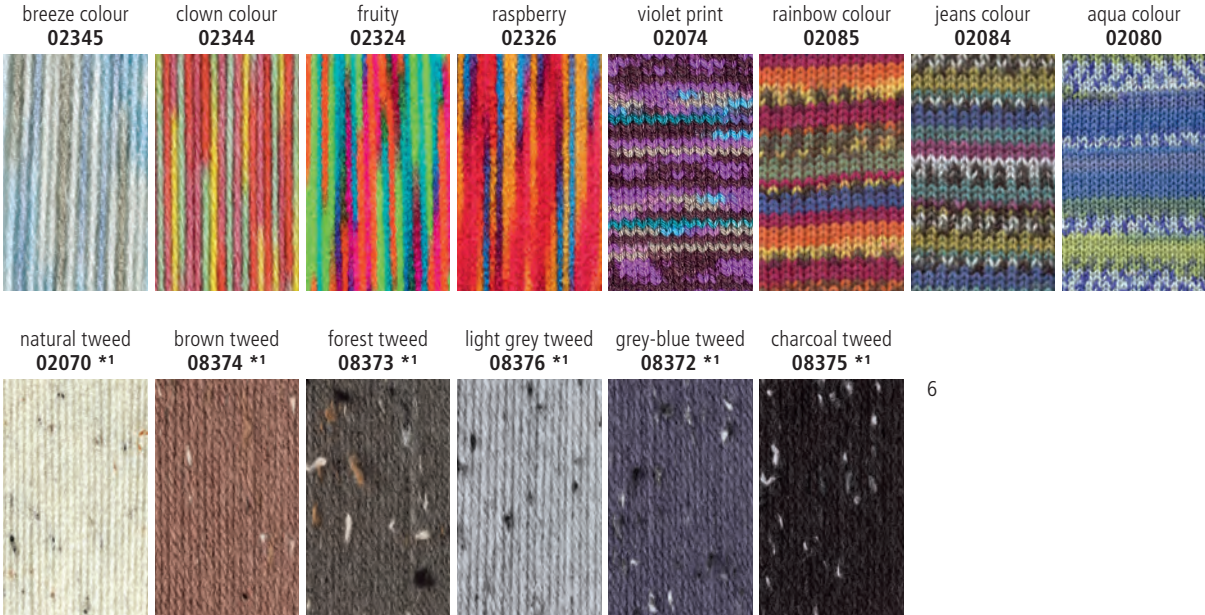

Fab DK 100 g

100% acrylic

No.: A652000
No.: A652000

44 Colors
R
02070 6
02074 5
02076 3
02080 5
02084 5
02085 5
02300 3
02301 3
02304 2
02305 1
02306 1
02307 1
02308 4
02310 4
02311 4
02312 3
02313 2
02314 2
02316 2
02319 4
02320 3
02321 3
02322 1
02323 1
02324 5
02326 5
02330 1
02331 4
02340 2
02341 4
02342 3
02344 5
02345 5
02357 4
02365 2
02368 1
02369 1
02370 3
02371 4
08372 6
08373 6
08374 6
08375 6
08376 6

white 02306	cream 02307	lemon 02330	canary 02305	gold 02369	red 02323	cherry 02322	burgundy 02368	1
melba 02365	pink 02304	candy 02316	strawberry 02340	lilac 02314	purple 02313			2
airforce 02312	glacier 02301	mint 02300	ocean blue 02076	petrol 02342	blue 02321	navy 02320	navy denim 02370	3
forest 02319	fern 02341	beige 02331	camel 02308	chocolate 02357	grey 02310	black 02311	black denim 02371	4

Fab DK

100 g

100% acrylic
Tweed
 *1 = 3% viscose

No.: A652000
 No.: A652000

44	Colors	R
02070		6
02074		5
02076		3
02080		5
02084		5
02085		5
02300		3
02301		3
02304		2
02305		1
02306		1
02307		1
02308		4
02310		4
02311		4
02312		3
02313		2
02314		2
02316		2
02319		4
02320		3
02321		3
02322		1
02323		1
02324		5
02326		5
02330		1
02331		4
02340		2
02341		4
02342		3
02344		5
02345		5
02357		4
02365		2
02368		1
02369		1
02370		3
02371		4
08372		6
08373		6
08374		6
08375		6
08376		6