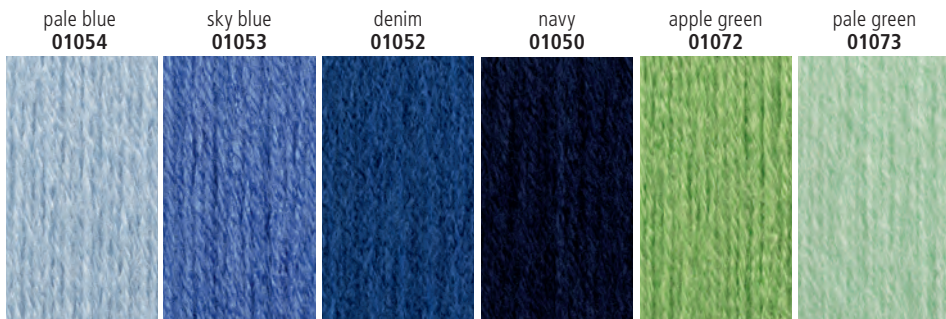

Fairytale Fab

4 ply

100 % acrylic

0859086 :ON
No.: 9806580

22 Colors

R
01001 | 1
01002 | 1
01005 | 4
01020 | 1
01022 | 1
01023 | 1
01024 | 1
01030 | 2
01031 | 2
01033 | 2
01034 | 2
01035 | 2
01036 | 2
01037 | 2
01050 | 3
01052 | 3
01053 | 3
01054 | 3
01072 | 3
01073 | 3
01090 | 4
01099 | 4

1

2

3

4