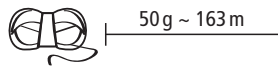

Fairytale Soft

3 ply

55 % polyamide
45 % acrylic

7559086 :ON
No.: 9806554

white
01001

Fairytale Soft

DK

55 % polyamide
45 % acrylic

7559086 :ON
No.: 9806552

white
01001

vanilla
01021

pale pink
01035

fuchsia*
01037

grey
01090

pale blue
01054

sky blue
01053